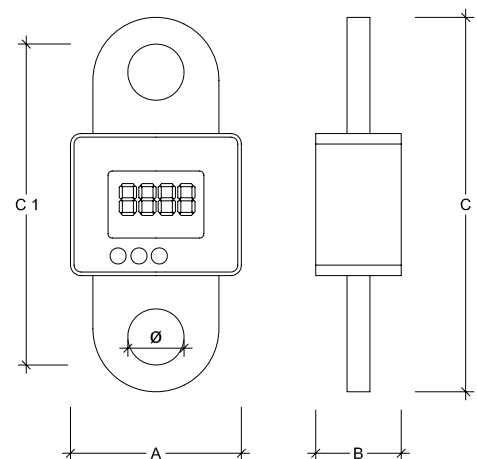

Maattabel Digitale trekkraftopnemers

Meetbereik in t	A	B	C	C1	Diameter-teken
1,25	83	56	190	166	16
5	90	56	226	197	32
5	100	100	290	254	28
6,3	100	100	290	254	28
10	100	100	341	296	40
12,5	110	58	310	243	47
15	130	58	320	247,5	47,5
25	134	68	360	272	56
35	126	75	393	225	60
50	164	98	440	338	72
100	255	99	608	320	109
250	320	144	700	350	132

Afmetingen in mm