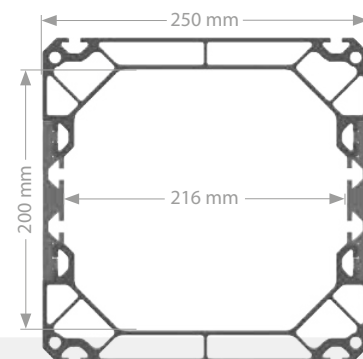

Mediensäule Profil L
Media column profile L