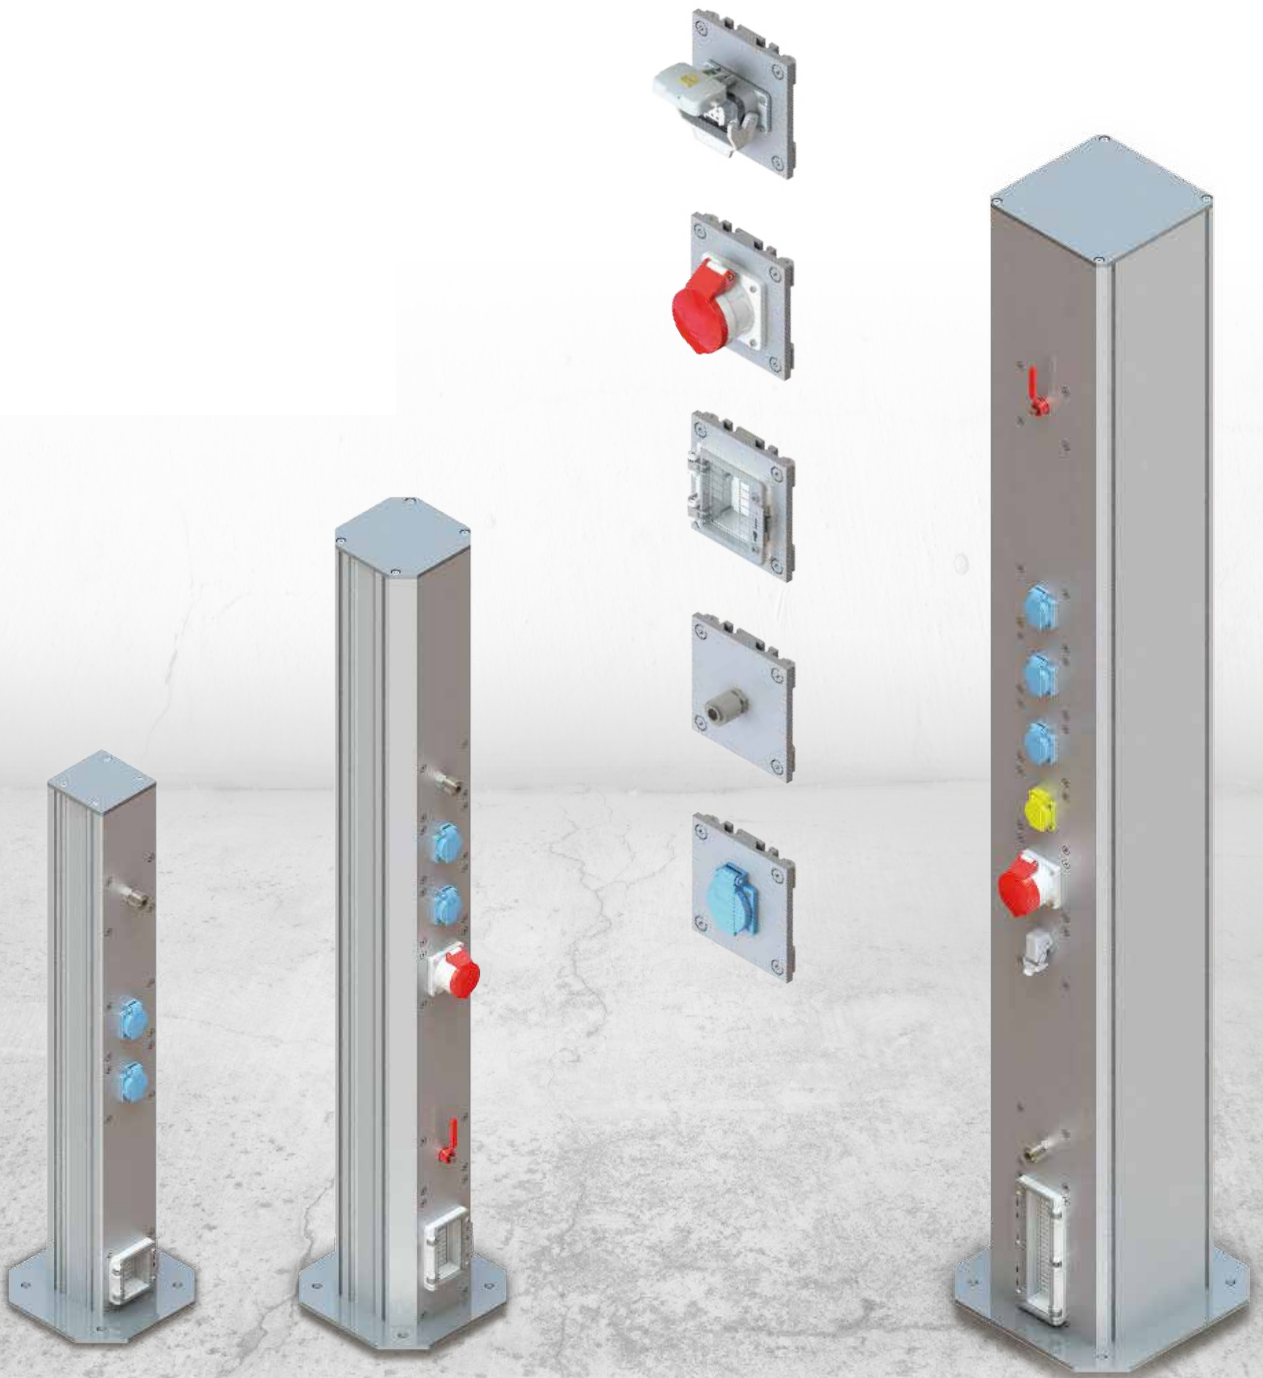

Eepos

Aluminium Mediensäule S, M, L

LiftingPlus
Hijzen met visie

eepos

Produktvorteile

Product benefits

Die eePOS base Mediensäulen bringen Energie, Daten, Druckluft, Licht etc. an jeden Arbeitsplatz und sind für jeden Einsatz frei konfigurierbar. The eePOS media columns bring energy, data, compressed air, electricity, etc. to each workstation. They are easily configurable.

Optionaler Schwenkausleger Jib crane optional

- Einseitig oder beidseitig Ausleger bis 100kg Tragfähigkeit und 3m Auslegerlänge (ab Größe M)
- Auslegerprofile erhältlich in Aluminium und Carbon
- One or two booms with loads up to 100kg and length up to 3m
- Jib profiles available in aluminium and carbon

Moduleinsätze Module inserts

- Nach vorn entnehmbare Moduleinsätze
- Abdeckprofile abnehmbar
- Module inserts removable forward
- Cover profile removeable

Optionale Anbindungen Alternative connections

- Item kompatible Nuten innerhalb und außerhalb der Säule ermöglichen eigene Anbauten
- Geräumiges Innenraumdesign für Kabel und Schlauchverlegung
- Item compatible grooves inside and outside of the column allow for own attachments
- Spacious interior design for easy laying of cables and hoses

Merkmale Features

- Längen bis 3m als Standard, länger auf Anfrage
- 3 Größen erhältlich (S, M, L), ab Größe M mit optionalem Schwenkarm
- Leitungszufuhr von unten und oben möglich
- Lengths up to 3m as standard, longer upon request
- 3 sizes (S, M, L), size M and L with optional jib arm
- Cable feed possible from above and below