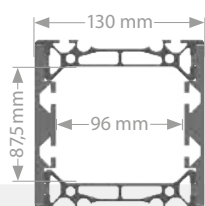

Optionaler Schwenkausleger Jib crane optional

- Einseitig oder beidseitig Ausleger bis 100kg Tragfähigkeit und 3m Auslegerlänge (ab Größe M)
- Auslegerprofile erhältlich in Aluminium und Carbon
- One or two booms with loads up to 100kg and length up to 3m
- Jib profiles available in aluminium and carbon

Moduleinsätze Module inserts

- Nach vorn entnehmbare Moduleinsätze
- Abdeckprofile abnehmbar
- Module inserts removable forward
- Cover profile removeable

Optionale Anbindungen Alternative connections

- Item kompatible Nuten innerhalb und außerhalb der Säule ermöglichen eigene Anbauten
- Geräumiges Innenraumdesign für Kabel und Schlauchverlegung
- Item compatible grooves inside and outside of the column allow for own attachments
- Spacious interior design for easy laying of cables and hoses

Merkmale Features

- Längen bis 3m als Standard, länger auf Anfrage
- 3 Größen erhältlich (S, M, L), ab Größe M mit optionalem Schwenkarm
- Leitungszufuhr von unten und oben möglich
- Lengths up to 3m as standard, longer upon request
- 3 sizes (S, M, L), size M and L with optional jib arm
- Cable feed possible from above and below