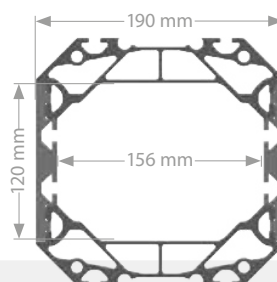

Mediensäule Profil M
Media column profile M