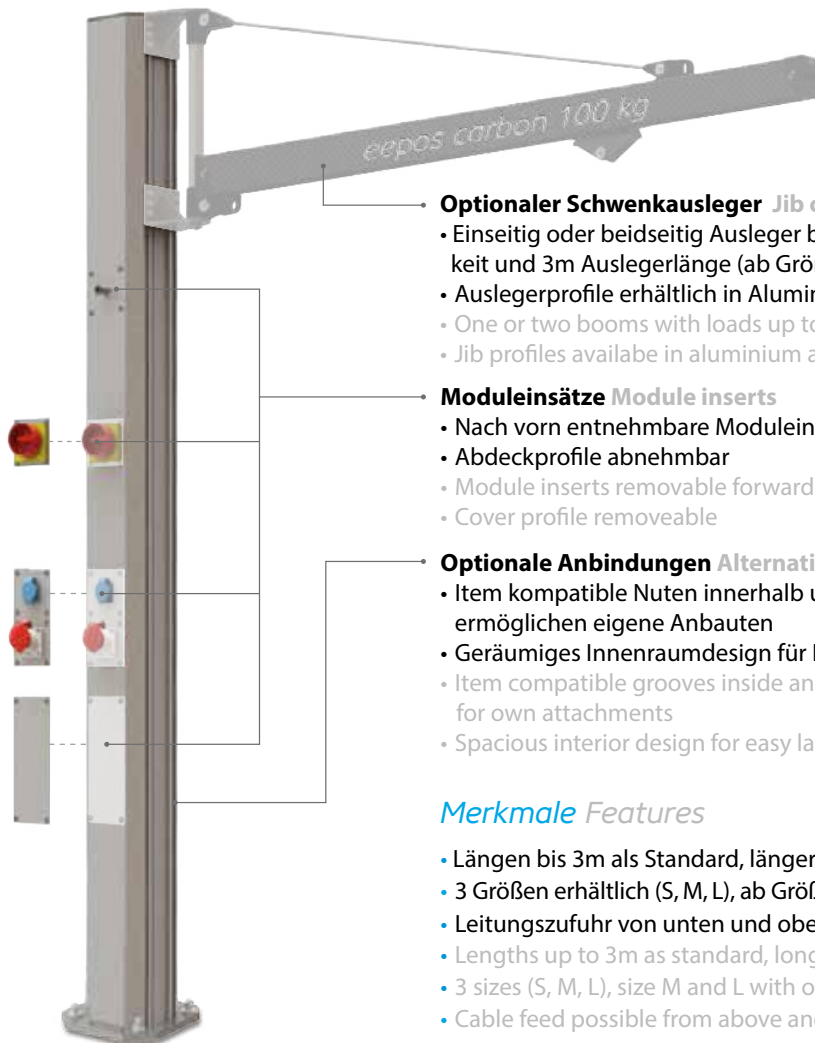

Eepos

Aluminium Mediensäule S, M, L

LiftingPlus
Hijzen met visie

eepos

Produktvorteile

Product benefits

Die eePOS base Mediensäulen bringen Energie, Daten, Druckluft, Licht etc. an jeden Arbeitsplatz und sind für jeden Einsatz frei konfigurierbar. The eePOS media columns bring energy, data, compressed air, electricity, etc. to each workstation. They are easily configurable.

Optionaler Schwenkausleger Jib crane optional

- Einseitig oder beidseitig Ausleger bis 100kg Tragfähigkeit und 3m Auslegerlänge (ab Größe M)
- Auslegerprofile erhältlich in Aluminium und Carbon
- One or two booms with loads up to 100kg and length up to 3m
- Jib profiles available in aluminium and carbon

Moduleinsätze Module inserts

- Nach vorn entnehmbare Moduleinsätze
- Abdeckprofile abnehmbar
- Module inserts removable forward
- Cover profile removeable

Optionale Anbindungen Alternative connections

- Item kompatible Nuten innerhalb und außerhalb der Säule ermöglichen eigene Anbauten
- Geräumiges Innenraumdesign für Kabel und Schlauchverlegung
- Item compatible grooves inside and outside of the column allow for own attachments
- Spacious interior design for easy laying of cables and hoses

Merkmale Features

- Längen bis 3m als Standard, länger auf Anfrage
- 3 Größen erhältlich (S, M, L), ab Größe M mit optionalem Schwenkarm
- Leitungszufuhr von unten und oben möglich
- Lengths up to 3m as standard, longer upon request
- 3 sizes (S, M, L), size M and L with optional jib arm
- Cable feed possible from above and below